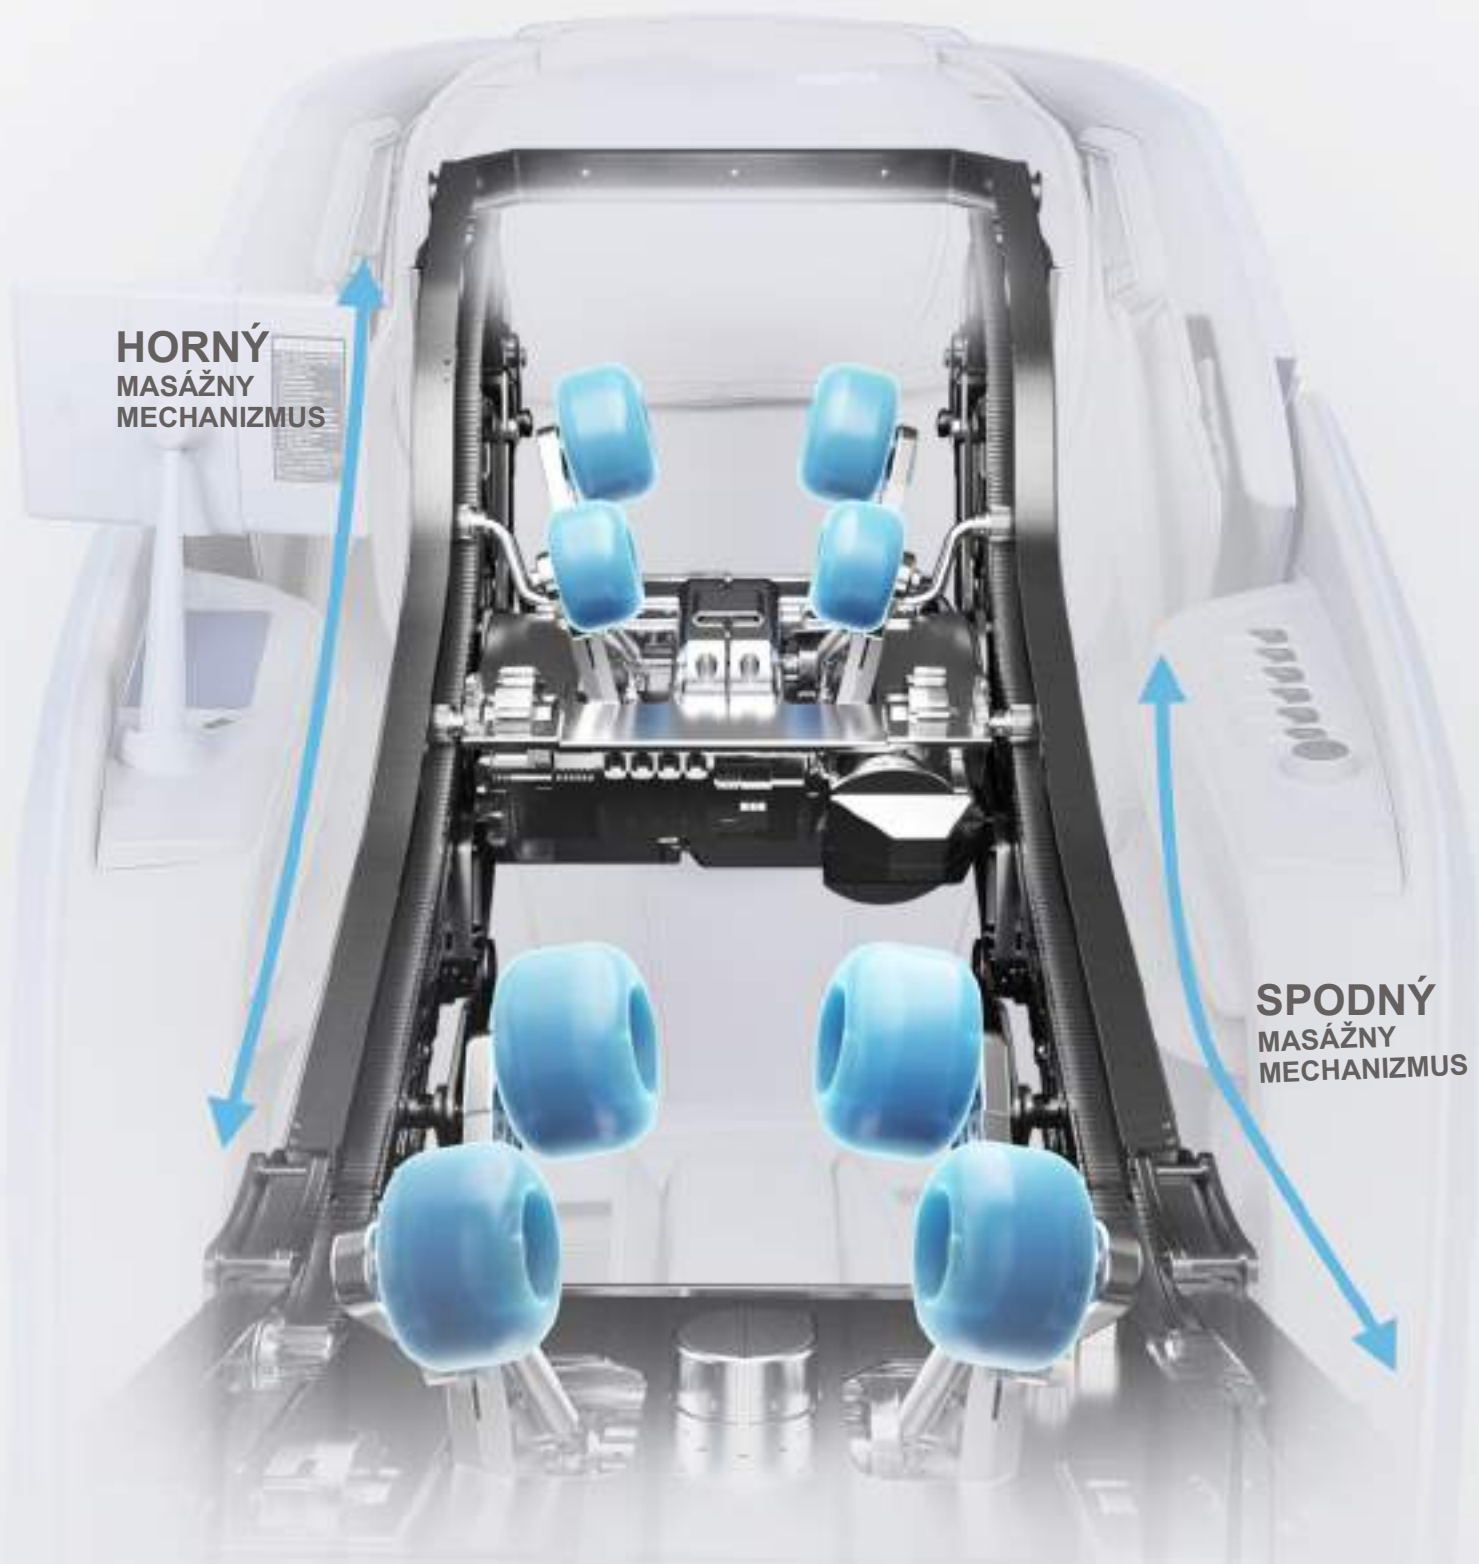

4D + 2D MASÁŽNE MECHANIKY

Dvojmechanikové prevedenie pre viacnásobné potešenie

**HORNÝ
MASÁŽNY
MECHANIZMUS**

**SPODNÝ
MASÁŽNY
MECHANIZMUS**