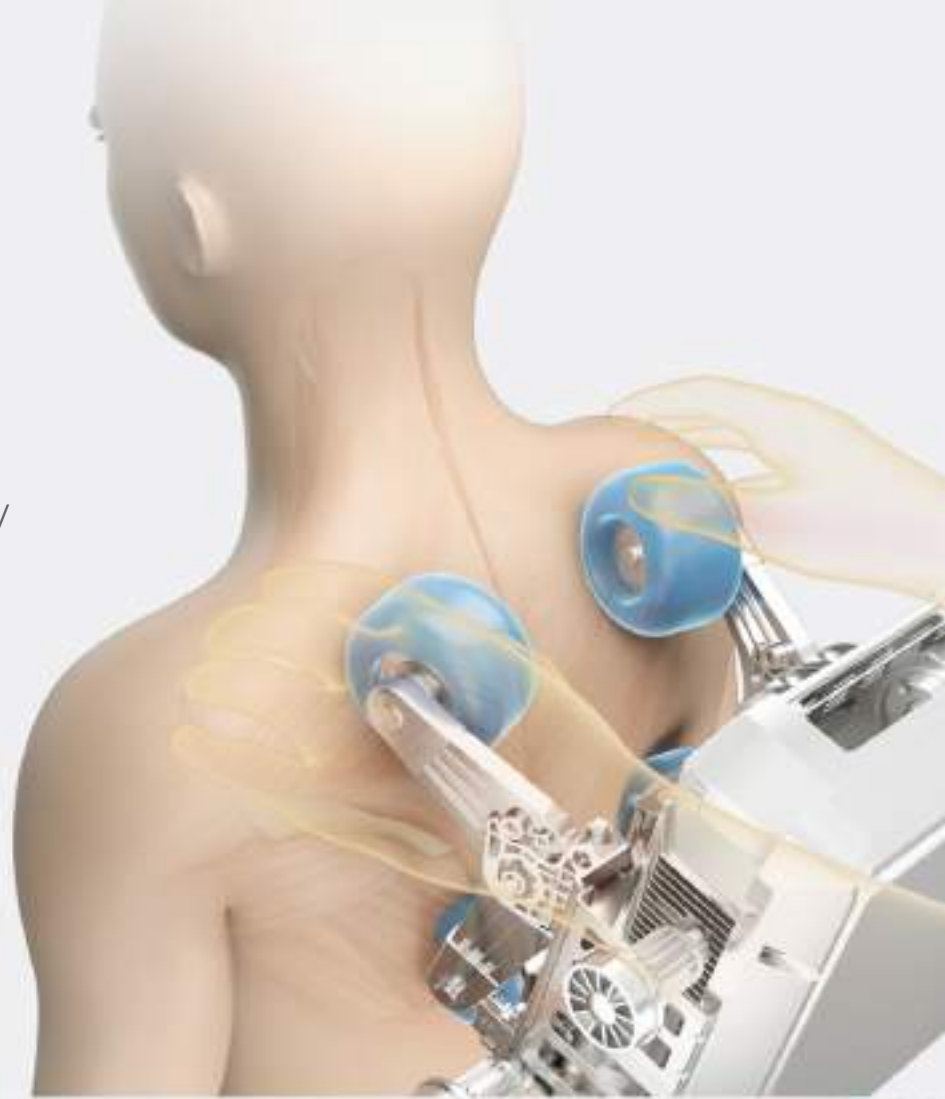

4D MASÁŽNA MECHANIKA

12 Masážnych techník:

Stop / Knead / Tap I / Tap II /
Knead&Tap / Shiatsu I / Shiatsu II /
Grasp / 4DI / 4D II / 4D III / 4D IV